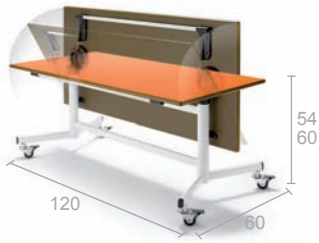

Mod 282

Mod 392